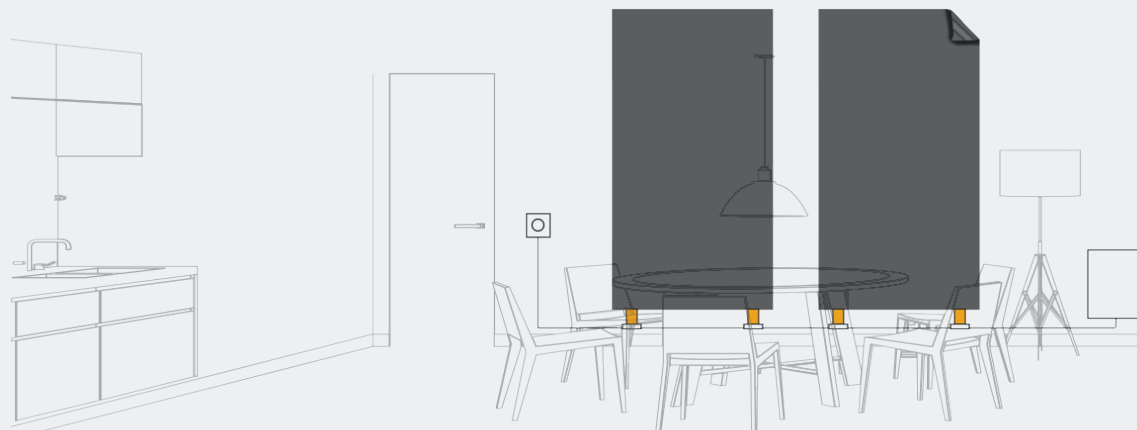

Sichere Nieder-
volttechnologie

Homogene
Wärmeverteilung

Einfache
Montage

Gut geeignet
für Allergiker

Temperatur
bis zu 42°C

Unterputz-
montage

PLUG & PLAY

SUNEDO Wall