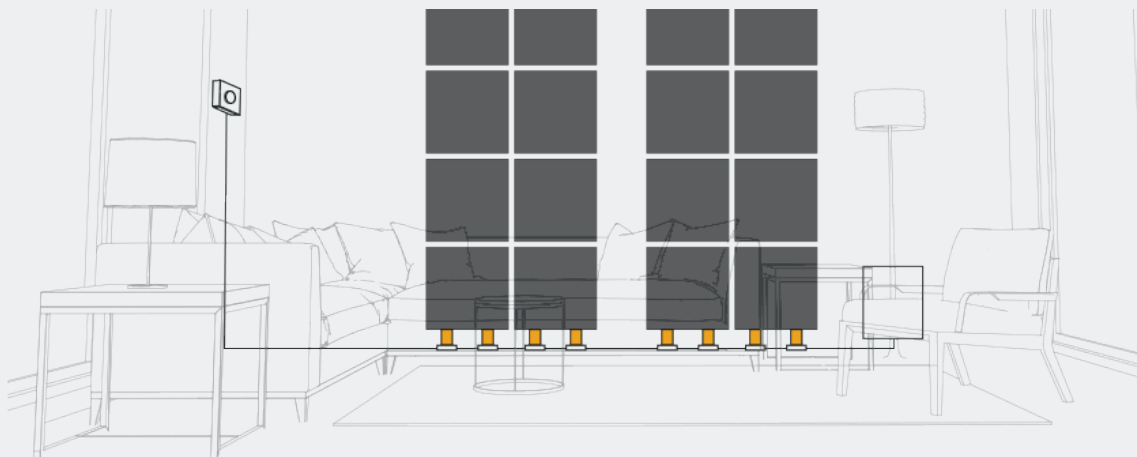

Sichere Nieder-
volttechnologie

Homogene
Wärmeverteilung

Temperatur
bis zu 42°C

Unterputz-
montage

PLUG & PLAY

SUNEDO Paint

Beheizbare Infrarot Wandfarbe

Unsichtbar, energieeffizient und individuell. Die innovative Heizfarbe SUNEDO Paint bringt gesundes und behagliches Wohnklima in Ihr Zuhause.

SUNEDO Paint ist eine neue Generation der Heizbeschichtung, die mittels hochmoderner, kohlenstoffhaltiger Farbe einfach und individuell aufgetragen werden kann. Sie sorgt unter anderem auch an runden Wand- und Deckenkonstruktionen für behagliche Sonnenwärme. Als zukunftsweisende Infrarotheizung auf Niederstrombasis zeichnet sich die Flächenheizung durch ihre besonders hohe Effizienz, Sicherheit und Ökologie aus.