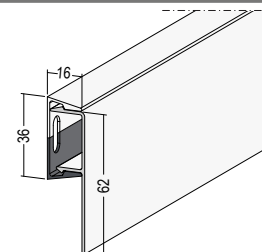

90531	weiß (10)	Aluminium / Hart-PVC	250	1 STK

Produktvideo
Jetzt ansehen »