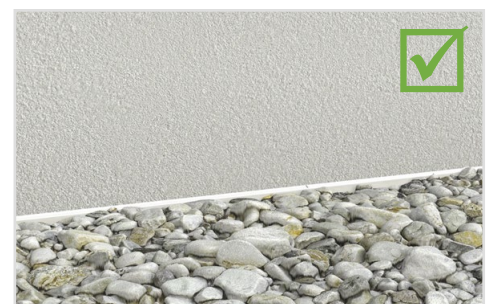

AUSFÜHRUNG NOPPENBAHNPROFIL UNIVERSAL