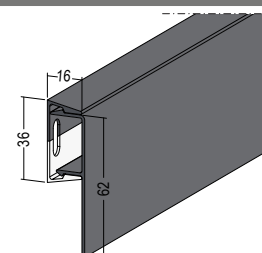

90535	anthrazit (91)	Aluminium / Hart-PVC	250	1 STK

Set Noppenbahnprofil Universal für Außenputz Weiß

NEU

Set Noppenbahnprofil Universal 90531 bestehend aus 4 Aluminium-Grundprofilen und 4 Abdeckprofilen aus Hart-PVC anthrazit, zur Beseitigung unschöner Übergänge im Sockelbereich.

Bemerkung: Profilkombination für 10 Meter Noppenbahnabdeckung.