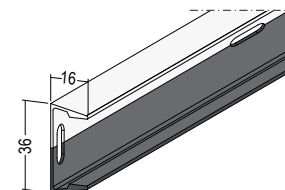

90527	anthrazit / weiß	Aluminium	250	10 STB / 50 KAR

Abdeckprofil PVC

NEU

Abdeckprofil Noppenbahnprofil Universal 37527 aus Hart-PVC, in den Farben anthrazit und weiß.

Verarbeitungshinweis: Siehe Montageanleitung PROTEKTOR-Noppenbahnprofil Universal

Farbe: weiß (10), anthrazit (91)