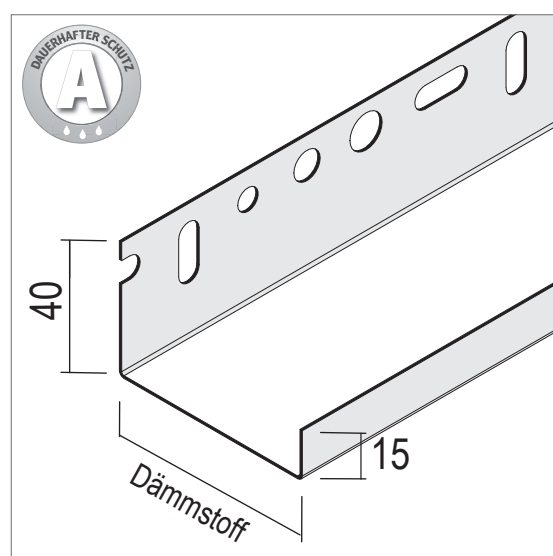

## ABSCHLUSSPROFILE DÄMMUNG

## SICHTBAR BESSERER DECKENABSCHLUSS

Entdecken Sie die innovative Produktserie der Protektor Abschlussprofile, speziell entwickelt, um die Stirnseiten Ihrer Dämmplatten in Tiefgaragen- und Kellerdecken wirkungsvoll vor Beschädigungen zu schützen. Mit hochwertigem Aluminium in weißer Grundbeschichtung oder naturbelassen stehen Ihnen zwei Werkstoffe zur Auswahl. Die Profile sind in 5 verschiedenen Dämmstoffdicken erhältlich.

- ✓ **Verlängerter Wandschenkel:** Sorgt für sicheren Halt und eine unkomplizierte Montage.
- ✓ **Optimales Lochbild:** Perfekt abgestimmt auf die gängigen Dübelgrößen für eine einfache Befestigung.
- ✓ **Langlochbohrungen:** Ermöglichen eine mühelose Ein-Mann-Montage.
- ✓ **Lichtes Maß:** Genügend Platz für ein leichtes Einschleiben des Dämmstoffes
- ✓ **Perfekte Schnittkantenüberdeckung:** 15 mm hohe Einfassung sorgt für eine makellose Optik und zusätzlichen Schutz.
- ✓ **Sonderabmessungen:** Individuelle Schenkelmaße auf Anfrage möglich, um Ihren speziellen Anforderungen gerecht zu werden.

**Material:** Alu und Alu weiß beschichtet  
**Dämmstoff (mm):** 20/40/60/80/100