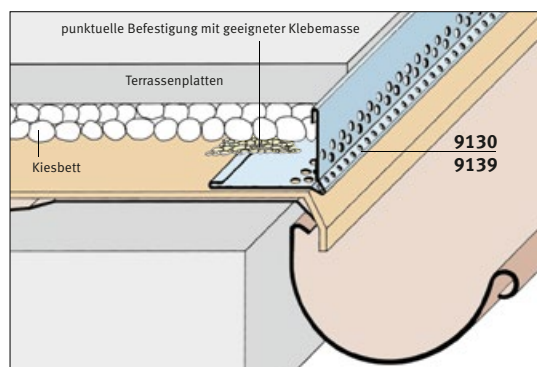

Neues
Sortiment

SPEZIALPROFILE KIESFANGLEISTEN FLÄCHENGESTALTUNG MIT PERFEKTEM ABSCHLUSS

PROTEKTOR Kiesfangleisten sind die professionelle Abgrenzung funktioneller Oberflächenschüttungen wie Kies oder andere dynamische Materialien. Sie halten das Substrat zuverlässig an Ort und Stelle und sichern eine nachhaltige Entwässerungsdynamik. Das Komplett-Sortiment aus hochwertigem, korrosionsbeständigem Aluminium zeichnet sich durch praxissgerecht durchdachte Geometrien und anforderungsoptimierte Lochungen aus.

- ▶ Neues, komplettes Sortiment
- ▶ Perfekter Halt und Funktionalität
- ▶ Große Auswahl praxiserprobter Geometrien
- ▶ Angepasste Lochungen für Schüttgut (5 mm)
- ▶ Korrosionsbeständig aus Aluminium natur, 1 mm stark
- ▶ Praxissgerechte Stablänge von 250 cm, 10 Stäbe/Bund
- ▶ Perfekt als Abschlussprofile für Balkon und Terrasse
- ▶ Für viele weitere Anwendungen im Baubereich und GALA-Bau
- ▶ Verkehrslasten sind zu beachten