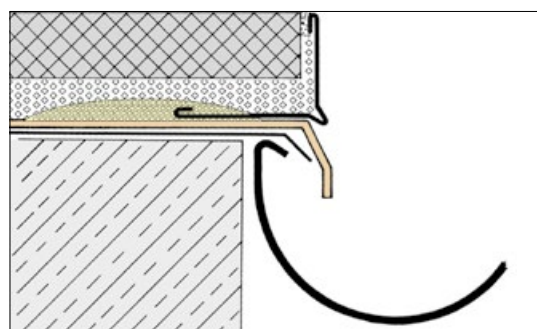

Neues
Sortiment

SPEZIALPROFILE KIESFANGLEISTEN FLÄCHENGESTALTUNG MIT PERFEKTEM ABSCHLUSS

PROTEKTOR Kiesfangleisten sind die professionelle Abgrenzung funktioneller Oberflächenschüttungen wie Kies oder andere dynamische Materialien. Sie halten das Substrat zuverlässig an Ort und Stelle und sichern eine nachhaltige Entwässerungsdynamik. Das Komplett-Sortiment aus hochwertigem, korrosionsbeständigem Aluminium zeichnet sich durch praxissgerecht durchdachte Geometrien und anforderungsoptimierte Lochungen aus.

- ▶ Neues, komplettes Sortiment
- ▶ Perfekter Halt und Funktionalität
- ▶ Große Auswahl praxiserprobter Geometrien
- ▶ Angepasste Lochungen für Schüttgut (5 mm)
- ▶ Korrosionsbeständig aus Aluminium natur, 1 mm stark
- ▶ Praxissgerechte Stablänge von 250 cm, 10 Stäbe/Bund
- ▶ Perfekt als Abschlussprofile für Balkon und Terrasse
- ▶ Für viele weitere Anwendungen im Baubereich und GALA-Bau
- ▶ Verkehrslasten sind zu beachten