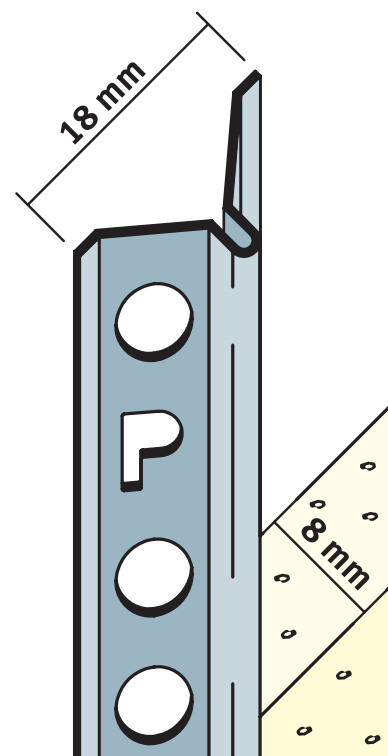

PROTEKTOR PUTZLEHREN IN ALUMINIUM WEISS

AUSGERICHTET AUF MAXIMALE EFFIZIENZ!

Die neuen Protektor Putzlehren für Putzdicken von ca. 10 mm verleihen der Herstellung von exakten, planebenen Putzflächen eine neue Dimension: Unter Berücksichtigung der Unebenheiten des Untergrundes bzw. dem Auftrag des Ansetzmörtels erreichen Sie jetzt effektiv die geforderte Innenputzdicke von 10 mm!

Einsatz

- zugelassen in häuslichen Bädern und Feuchträumen
- unter Fliesen

In gewerblichen Küchen und Feuchträumen, Schwimmbädern sowie bei Sanierputzen sind Edelstahlprofile einzubauen.

Art.-Nr.	Werkstoff	Länge (cm)	Verpackung 1 Bd. = Stäbe
Putzlehren 8 mm			
9008	Aluminium weiß	260	50